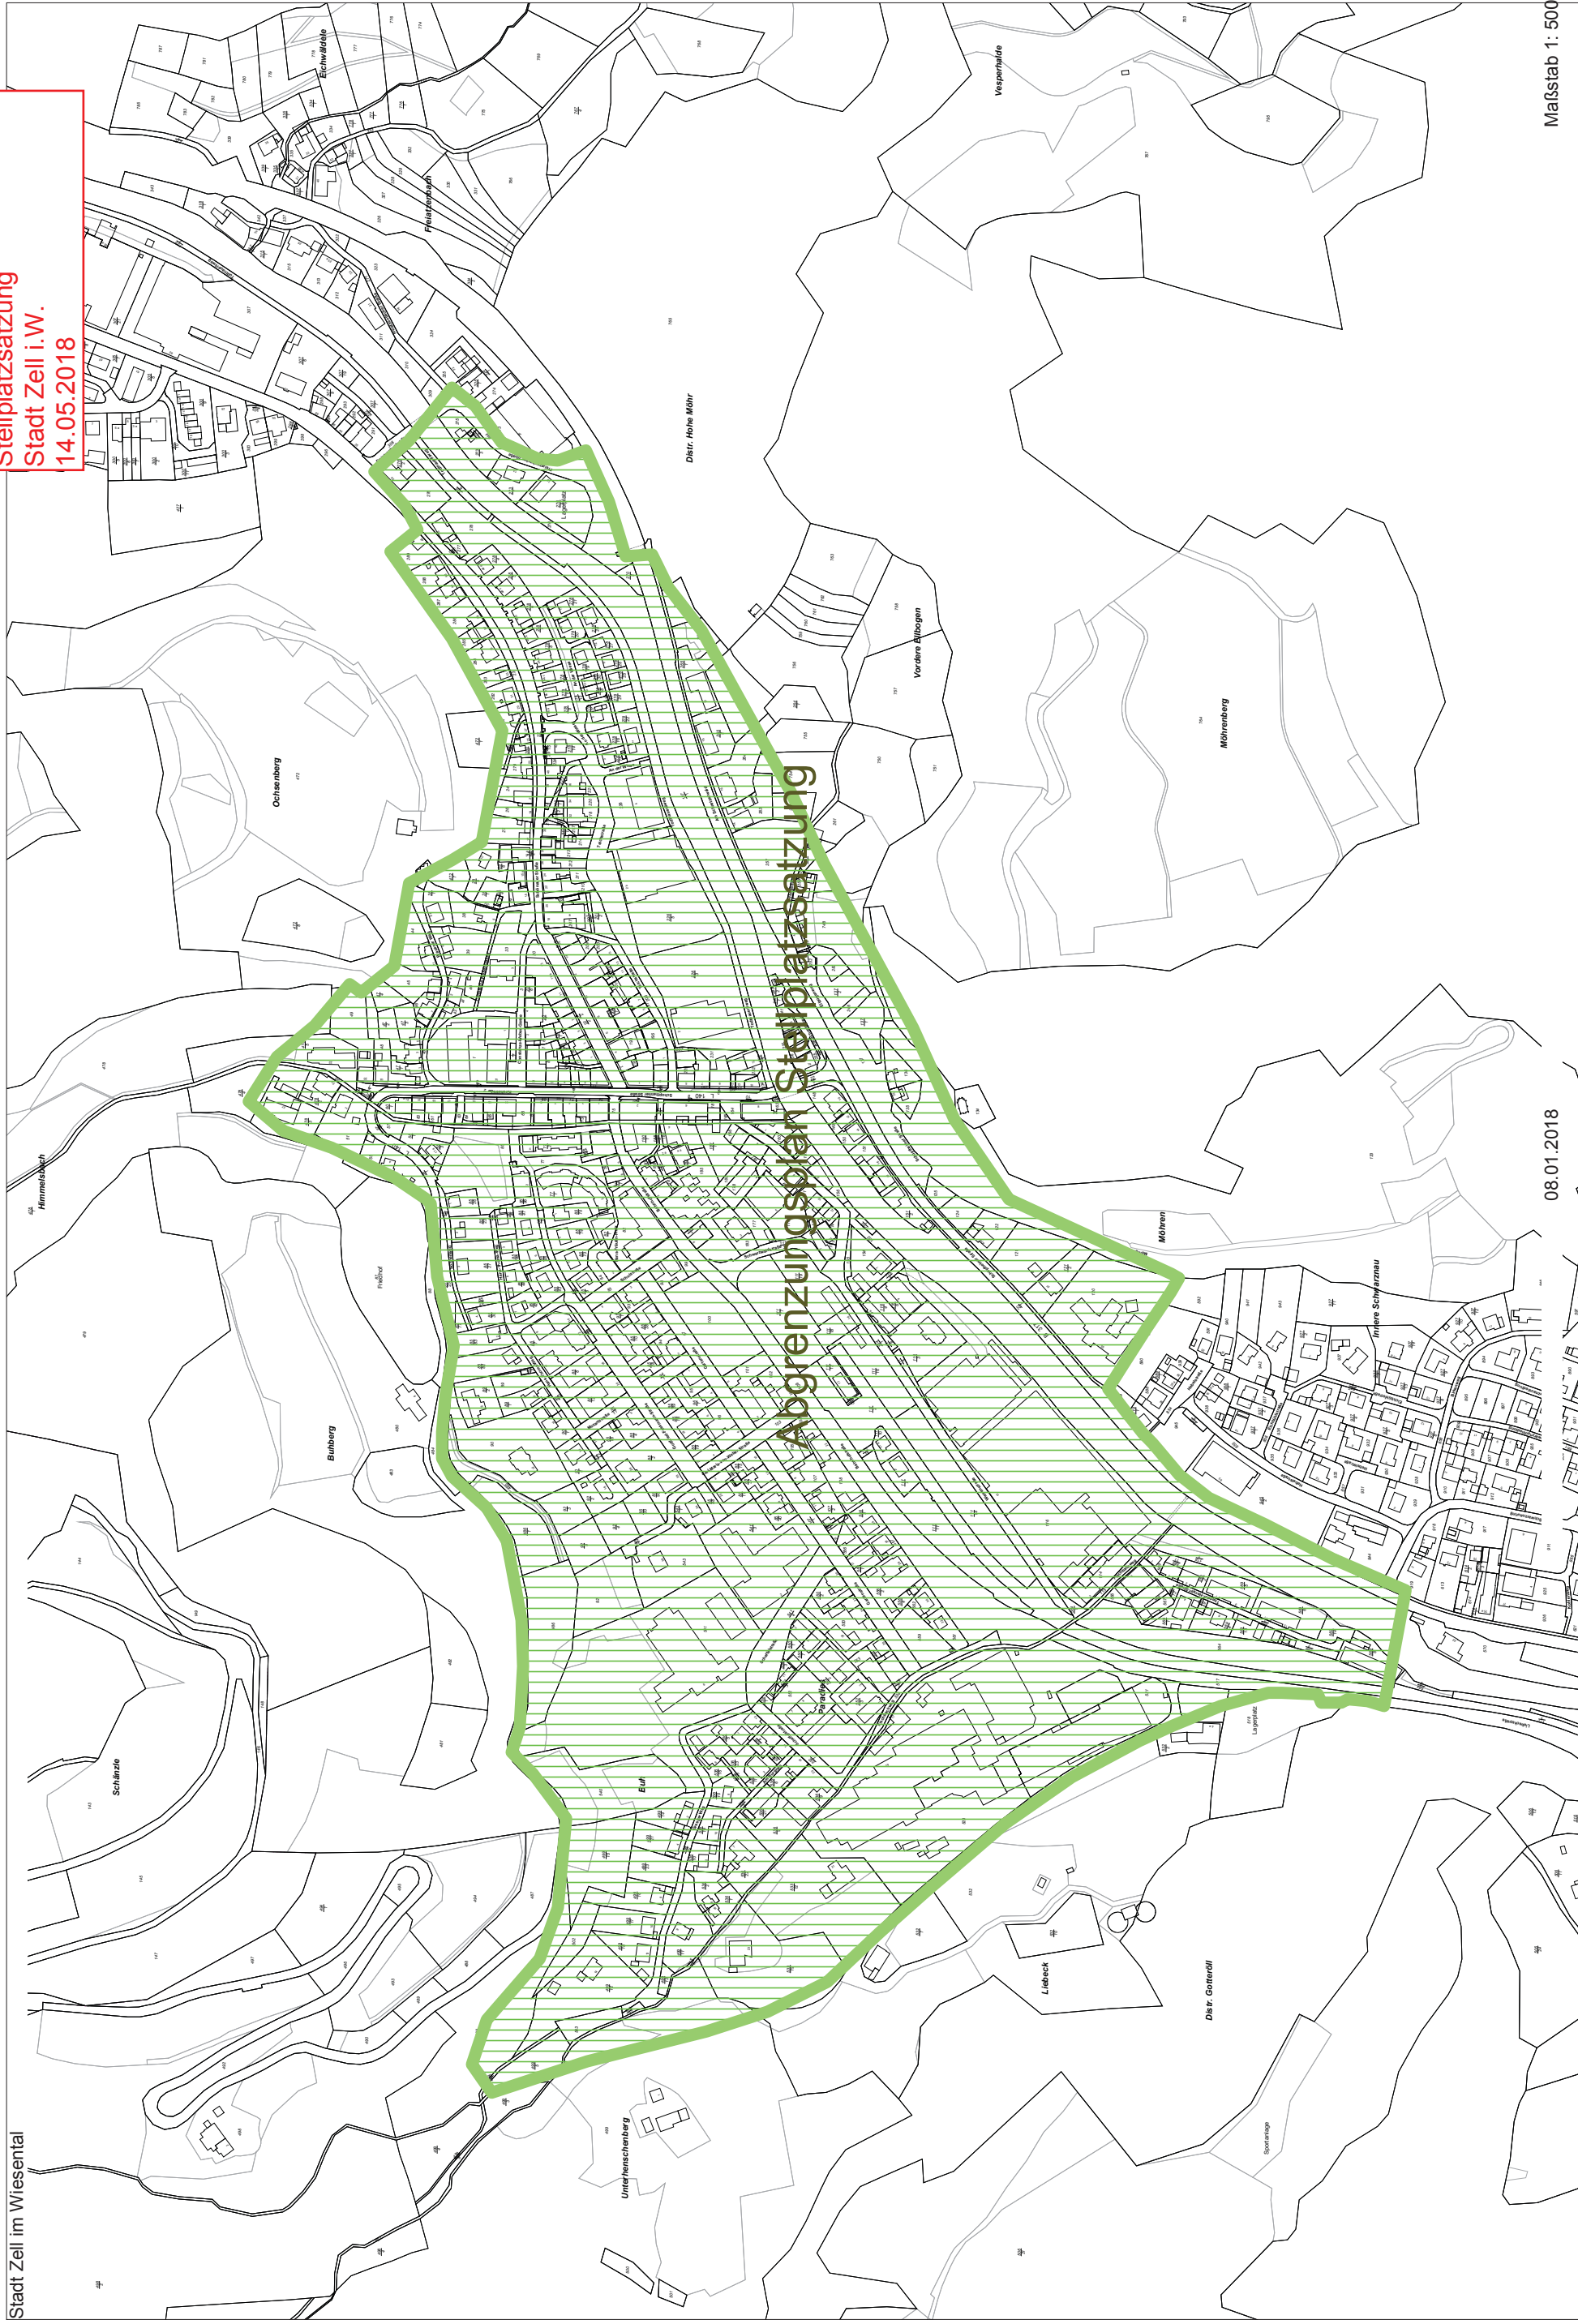

Abgrenzungsplan
Innenstadtzone
Stellplatzsatzung
Stadt Zell i.W.
14.05.2018

Stadt Zell im Wiesental

08.01.2018

Maßstab 1: 5000